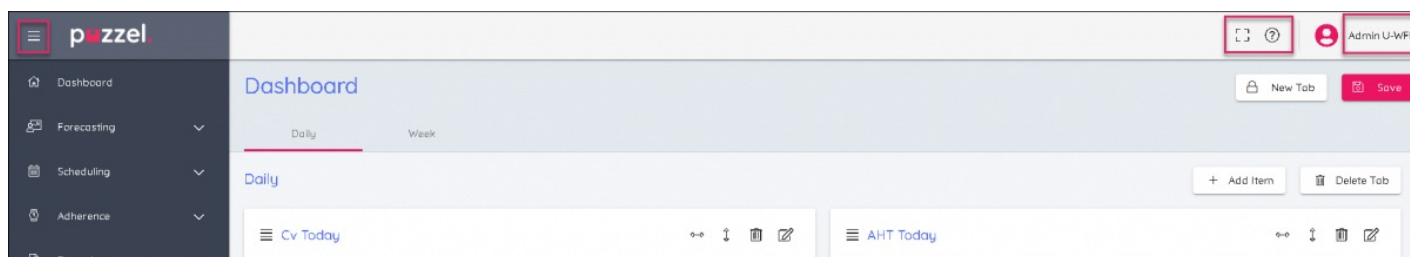

Planner (administratorportal)

1. Klik på burgersymbolet øverst til venstre på skærmen for at udvide eller skjule menuen til venstre.
2. Øverst til højre på skærmen findes 3 symboler. De er:
 - Fuldskærmstilstand (tryk på Esc for at vende tilbage til normal visning)
 - Indstillinger for at åbne kontrolelementer for administrator
 - Knowledge Base
 - E-mailadresse – her kan du ændre adgangskode eller logout.