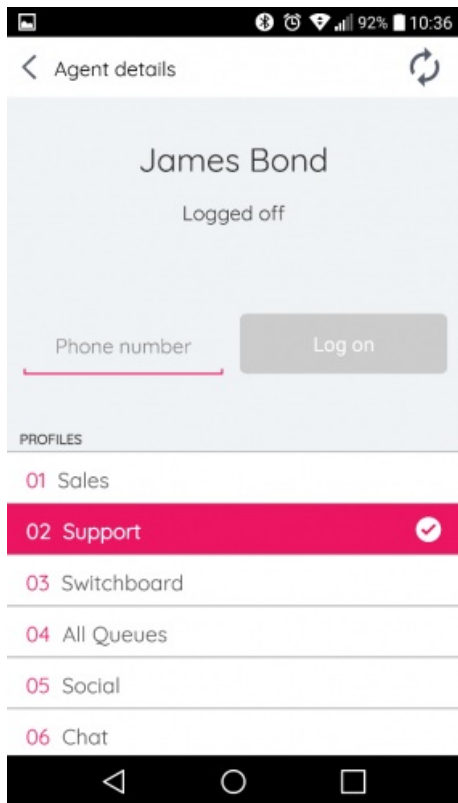

Note

Softphone understøttes ikke i mobilappen.

Når du er logget på, kan du gå ind og ud af pause (med eller uden pausegrunde defineret) eller logge køer ud igen:

iOS -enhed: