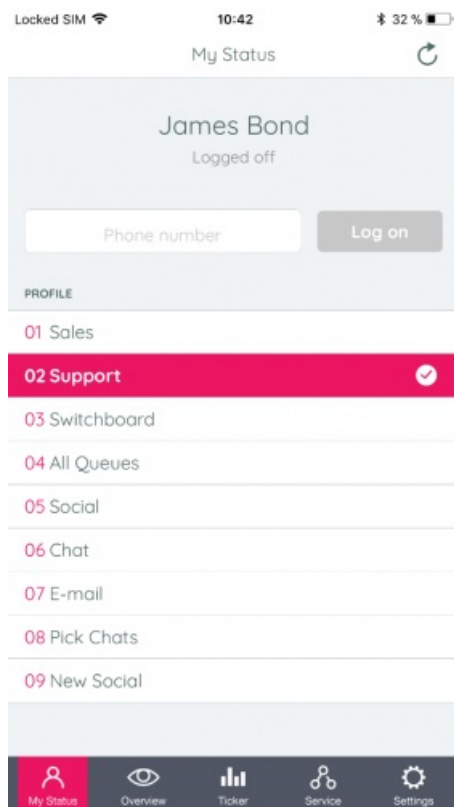

Logge på og af køer (min status)

Hvis du vil logge dig selv til eller fra køer, eller gå ind eller ud af pause, kan du gøre dette på siden "Min status".

Når du logger på, skal du indtaste det telefonnummer, du vil modtage opkald til, og vælge din foretrukne profil.

iOS -enhed:

Android -enhed:

Note

Softphone understøttes ikke i mobilappen.

Når du er logget på, kan du gå ind og ud af pause (med eller uden pausegrunde defineret) eller logge køer ud igen:

iOS -enhed:

Android -enhed: