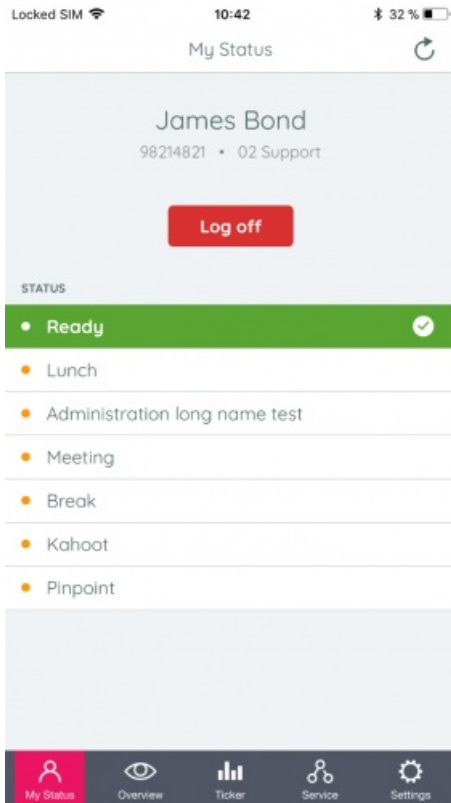

Logge på og af køer (min status)

Hvis du vil logge dig selv til eller fra køer, eller gå ind eller ud af pause, kan du gøre dette på siden "Min status".

Når du logger på, skal du indtaste det telefonnummer, du vil modtage opkald til, og vælge din foretrukne profil.

iOS -enhed:

Android -enhed:

Note

Softphone understøttes ikke i mobilappen.

Når du er logget på, kan du gå ind og ud af pause (med eller uden pausegrunde defineret) eller logge køer ud igen:

iOS -enhed:

Android -enhed: